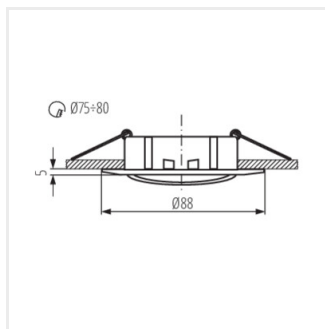

LUTO CTX-DT02B-C

LUTO CTX-DT02B-C/M

LUTO CTX-DT02B-AB

LUTO

Mennyezeti spot lámpatest

LUTO CTX-DSO2B

LUTO CTX-DTO2B