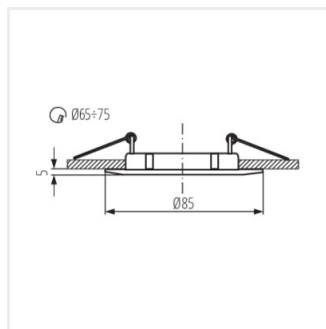

LUTO CTX-DT02B-C

LUTO CTX-DT02B-C/M

LUTO CTX-DT02B-AB

LUTO

Mennyezeti spot lámpatest

LUTO CTX-DSO2B

LUTO CTX-DTO2B